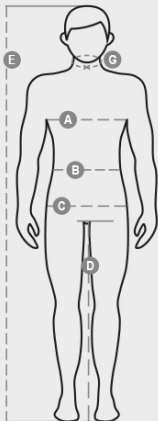

## PP-U-07 BEARD COVER

---

S00013-P004

Disposable beard cover in "non-woven fabric", with elasticated strap. 1000-piece box packed in 10 100-unit bags.

SKŁAD: 100% POLIPROPYLENU  
WYGLĄD: WŁÓKNINA  
GRAMATURA: 10 GR/MQ  
ROZMIARY: U  
OPAKOWANIE: 100/1000  
HS CODE: 63079098  
MADE IN: CN

---

KOLORY

---

BIAŁY  
00000

---

---

---

INSTRUKCJA PRANIA

Casual&amp;Workwear - Tops

International sizes	XXS		XS		S		M		L		XL		XXL		3XL		4XL		5XL		
IT - DE	36	38	40	42	44	46	48	50	52	54	56	58	60	62	64	66	68	70	72	74	
FR - ES	32	34	36	38	40	42	44	46	48	50	52	54	56	58	60	62	64	66	68	70	
UK	29	30	31	33	34	36	38	39	41	42	44	46	47	48	50	52	53	55	56	58	
Collar	(G) - cm	37	37	38	38	39	39	40	40	41	41	42,5	42,5	44	44	45	45	46	46	47	47
	(G) - in	14½	14½	15	15	15½	15½	15¾	15¾	16	16	16¾	16¾	17¼	17¼	17¾	17¾	18	18	18½	18½
Chest	(A) - cm	72	76	80	84	88	92	96	100	104	108	112	116	120	124	128	132	136	140	144	148
	(A) - in	28	30	31	33	34	36	38	39	41	42	44	46	47	48	50	52	53	55	56	58
Waist	(B) - cm	64	68	72	74	76	80	84	88	92	96	100	104	108	112	116	120	124	128	132	136
	(B) - in	25	27	28	29	30	32	33	34	36	38	40	41	43	45	46	48	49	51	52	54
Height	(E) - cm	170/181						175/187						175/189							
	(E) - in	67/71						69/73						69/75							