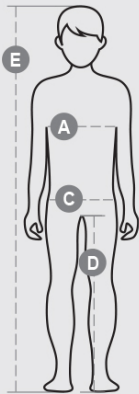

GALE KIDS

001605-0355

WP 8000 mm H₂O, WVT 5000 g/m² 24h. Dziecięcy 3-warstwowy soft-shell z raglanowym rękawem, zapinany na wykończony taśmą zamek błyskawiczny SBS z metalowym suwakiem. Profilowany kaptur z dwoma przeszyciami i sznurkiem ściągającym ze stoperami. Elastyczne mankiety regulowane paskami na nadgarstkach na rzep. Dwie zewnętrzne kieszenie zapinane na zamek błyskawiczny.

SKŁAD: 100% POLIESTER

WYGLĄD: SOFT SHELL MECHANICAL STRETCH

GRAMATURA: 320 GR/MQ

ROZMIARY: 3/4-5/6-7/8-9/10-11/12

OPAKOWANIE: 1/10

HS CODE: 62014010

MADE IN: CN

KOLORY

			
CZERWONY 03000	GRANATOWY 08007	KRÓLEWSKI NIEBIESKI 09000	CZARNY 14000

CHARAKTERYSTYKA

INSTRUKCJA PRANIA

Karta dotycząca cech jakościowych i środowiskowych produktu

% materiału pochodzącego z recyklingu	-
Zdolność do recyklingu	-
Występowanie mikrowłókien z tworzyw sztucznych	Uwalnia mikrowłókna z tworzyw sztucznych do środowiska podczas prania
Występowanie substancji niebezpiecznych	Nie zawiera substancji niebezpiecznych
Tkanie	CN CINA
Barwienie	CN CINA
Pojemnik	CN CINA

		Kids							
Age		0-1	1-2	3-4	5-6	7-8	9-10	11-12	13-14
International sizes		3XS	XXS	XS	S	M	L	XL	XXL
Chest	(A) - cm	47	52	58	64	69	75	80	84
	(A) - in	19	21	23	25	27	29	31	33
Hips	(C) - cm	47	53	59	65	71	76	82	86
	(C) - in	19	21	23	25	28	30	32	33
Inside leg	(D) - cm	31	34	39	48	54	61	67	72
	(D) - in	12	14	15	19	21	24	26	28
Height	(E) - cm	68/78	80/86	98/106	110/116	122/128	134/140	146/152	158/164
	(E) - in	26/31	32/34	38/42	43/45	48/50	53/55	57/60	62/64