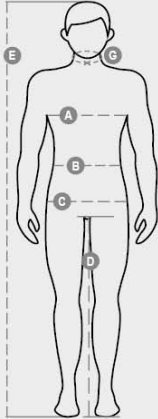

IMAGE
NOT FOUND

SAMMENSETNING: 85% POLYAMIDE 15% ELASTAN

UTSEENDE: SILKY 4 WAY STRETCH

VEKT: 150 GR/MQ

STØRRELSER: XS-S-M-L-XL-XXL-3XL

EMBALLASJE: 1/20

HS-KODE: 62034319

MADE IN: CN

FARGER

FROSSEN SALVIEGRØNN 07072	MØRK MIDNATTSBLÅ 08079	BLÅ HORISONT 08080	PERLE KHAKI 11036
JERNGRÅ 13067	SVART 14000		

KJENNETEGN

VASKEANVISNING

Workleisure & Professional - Bottoms

International sizes		XXS	XS	S	M	L	XL	XXL	3XL	4XL	5XL
IT - DE		38/40	42/44	46/48	50	52	54	56/58	60/62	64/66	68/70
FR - ES		34/36	38/40	42/44	46	48	50	52/54	56/58	60/62	64/66
UK		30/31	33/34	36/38	39	41	42	44/46	47/48	50/52	53/55
Waist	(G) - cm	66 - 70	73 - 76	80 - 84	85 - 88	89 - 92	94 - 98	100 - 105	108 - 113	116 - 120	124 - 128
	(G) - in	26 - 27	28 - 29	31 - 32	33 - 34	35 - 36	37 - 38	39 - 41	42 - 44	45 - 47	48 - 50
Hips	(A) - cm	81 - 86	88 - 92	95 - 99	101 - 104	105 - 109	110 - 114	115 - 120	124 - 128	132 - 136	140 - 144
	(A) - in	32 - 33	34 - 36	37 - 38	39 - 40	41 - 42	43 - 44	45 - 46	48 - 50	51 - 53	54 - 56
Inside leg	(B) - cm	84	85	86	86	87	87	88	88	88	89
	(B) - in	33	33	33	33	34	34	34	34	34	35
Height	(E) - cm	170/181			175/187			175/189			
	(E) - in	67/71			69/73			69/75			

cm = centimeters - in = inches

FINN UT MER, SKANN HER