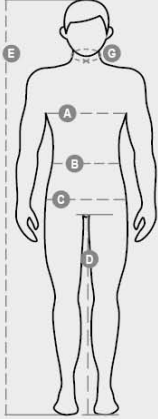

BAHIA

S01065-P242

Kortermet skjorte for menn, i frisk lin. Camp-krage og lukking med tilpassede horn-effekt knapper. Bak-bærestykke med locker loop og sideåpninger. Ikonisk Payper propell ton i ton på indre mansjett.

IMAGE
NOT FOUND

SAMMENSETNING: 100% LINEN
UTSEENDE: PURE LINEN
VEKT: 155 GR/MQ
STØRRELSER: XS-S-M-L-XL-XXL-3XL
EMBALLASJE: 1/40
HS-KODE: 62059010
MADE IN: CN

FARGER

MILITÆRGRØNN 07011	MØRK MIDNATTSBLÅ 08079	SVART 14000
-----------------------	---------------------------	----------------

KJENNETEGN

VASKEANVISNING

Workleisure & Professional - Tops

International sizes		XXS	XS	S	M	L	XL	XXL	3XL	4XL	5XL
IT - DE		38/40	42/44	46/48	50	52	54	56/58	60/62	64/66	68/70
FR - ES		34/36	38/40	42/44	46	48	50	52/54	56/58	60/62	64/66
UK		30/31	33/34	36/38	39	41	42	44/46	47/48	50/52	53/55
Collar	(G) - cm	38	39	40	40	41	41	42,5	44	45	46
	(G) - in	15	15½	15¾	15¾	16	16	16¾	17¼	17¾	18
Chest	(A) - cm	77 - 81	84 - 88	91 - 95	96 - 100	101 - 105	106 - 110	112 - 116	120 - 124	128 - 132	136 - 140
	(A) - in	30 - 31	32 - 34	35 - 37	38 - 39	39 - 40	41 - 43	44 - 45	47 - 48	50 - 51	53 - 55
Waist	(B) - cm	66 - 70	73 - 76	80 - 84	85 - 88	89 - 92	94 - 98	100 - 105	108 - 113	116 - 120	124 - 128
	(B) - in	26 - 27	28 - 29	31 - 32	33 - 34	35 - 36	37 - 38	39 - 41	42 - 44	45 - 47	48 - 50
Height	(E) - cm	170/181			175/187			175/189			
	(E) - in	67/71			69/73			69/75			