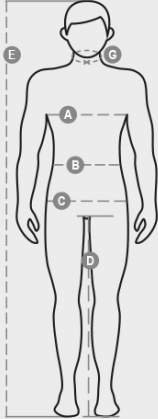

IMAGE
NOT FOUND

SAMMENSETNING: 45%POLYESTER 19%COTTON 17%VISCOSE 8%LINEN
8%LYOCELL 3%ELASTAN

UTSEENDE: TECHNO STRETCH LINEN

VEKT: 170 GR/MQ

STØRRELSER: XS-S-M-L-XL-XXL-3XL

EMBALLASJE: 1/20

HS-KODE: 62053000

MADE IN: CN

FARGER

HVIT 00000	MØRK MIDNATTSBLÅ 08079	KHAKI 11006	JERNGRÅ 13067
LITE ASH GREY 13104	SVART 14000		

KJENNETEGN

VASKEANVISNING

Casual&Workwear - Tops

International sizes		XXS		XS		S		M		L		XL		XXL		3XL		4XL		5XL	
IT - DE		36	38	40	42	44	46	48	50	52	54	56	58	60	62	64	66	68	70	72	74
FR - ES		32	34	36	38	40	42	44	46	48	50	52	54	56	58	60	62	64	66	68	70
UK		29	30	31	33	34	36	38	39	41	42	44	46	47	48	50	52	53	55	56	58
Collar	(G) - cm	37	37	38	38	39	39	40	40	41	41	42,5	42,5	44	44	45	45	46	46	47	47
	(G) - in	14½	14½	15	15	15½	15½	15¾	15¾	16	16	16¾	16¾	17¼	17¼	17¾	17¾	18	18	18½	18½
Chest	(A) - cm	72	76	80	84	88	92	96	100	104	108	112	116	120	124	128	132	136	140	144	148
	(A) - in	28	30	31	33	34	36	38	39	41	42	44	46	47	48	50	52	53	55	56	58
Waist	(B) - cm	64	68	72	74	76	80	84	88	92	96	100	104	108	112	116	120	124	128	132	136
	(B) - in	25	27	28	29	30	32	33	34	36	38	40	41	43	45	46	48	49	51	52	54
Height	(E) - cm	170/181						175/187						175/189							
	(E) - in	67/71						69/73						69/75							