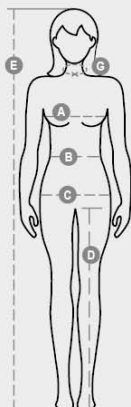

OASIS SHORTS LADY

S01136-P241

IMAGE
NOT FOUND

SAMMENSETNING: 45%POLYESTER 19%COTTON 17%VISCOSE 8%LINEN
8%LYOCELL 3%ELASTAN

UTSEENDE: TECHNO STRETCH LINEN

VEKT: 170 GR/MQ

STØRRELSER: XS-S-M-L-XL-XXL

EMBALLASJE: 1/20

VASKEANVISNING

Workleisure & Professional - Bottoms

International sizes		XS	S	M	L	XL	XXL	3XL
IT		38/40	42	44	46	48/50	52/54	56/58
FR - ES		34/36	38	40	42	44/46	48/50	52/54
DE		32/34	36	38	40	42/44	46/48	50/52
UK		6/8	10	12	14	16/18	20/22	24/26
Waist	(B) - cm	62 - 66	68 - 70	72 - 74	76 - 78	82 - 86	89 - 94	97 - 104
	(B) - in	24 - 25	26 - 27	28 - 29	30 - 31	32 - 33	35 - 37	38 - 40
Hips	(C) - cm	88 - 92	94 - 96	98 - 100	102 - 104	107 - 112	115 - 120	123 - 128
	(C) - in	34 - 35	36 - 38	38 - 39	40 - 41	42 - 44	45 - 47	48 - 50
Inside leg	(D) - cm	82	82	82	83	83	84	85
	(D) - in	32	32	32	32	32	33	34
Height	(E) - cm	160/175			168/185			
	(E) - in	63/69			66/73			

cm = centimeters - in = inches

FINN UT MER, SKANN HER