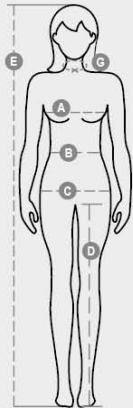

OASIS LADY

S01122-P241

IMAGE
NOT FOUND

SAMMENSETNING: 45%POLYESTER 19%COTTON 17%VISCOSE 8%LINEN
8%LYOCELL 3%ELASTAN

UTSEENDE: TECHNO STRETCH LINEN

VEKT: 170 GR/MQ

STØRRELSER: XS-S-M-L-XL-XXL

EMBALLASJE: 1/20

VASKEANVISNING

Workleisure & Professional - Bottoms

International sizes		XS	S	M	L	XL	XXL	3XL
IT		38/40	42	44	46	48/50	52/54	56/58
FR - ES		34/36	38	40	42	44/46	48/50	52/54
DE		32/34	36	38	40	42/44	46/48	50/52
UK		6/8	10	12	14	16/18	20/22	24/26
Waist	(B) - cm	62 - 66	68 - 70	72 - 74	76 - 78	82 - 86	89 - 94	97 - 104
	(B) - in	24 - 25	26 - 27	28 - 29	30 - 31	32 - 33	35 - 37	38 - 40
Hips	(C) - cm	88 - 92	94 - 96	98 - 100	102 - 104	107 - 112	115 - 120	123 - 128
	(C) - in	34 - 35	36 - 38	38 - 39	40 - 41	42 - 44	45 - 47	48 - 50
Inside leg	(D) - cm	82	82	82	83	83	84	85
	(D) - in	32	32	32	32	32	33	34
Height	(E) - cm	160/175			168/185			
	(E) - in	63/69			66/73			

cm = centimeters - in = inches

FINN UT MER, SKANN HER