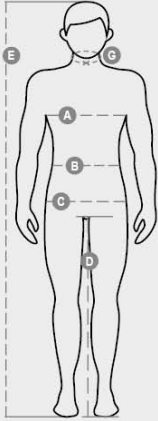

TROPIC

S01064-P241

Sportsbukse for menn, i teknisk elastisk blandet lin-stoff. Midje med løkker, glidelås og 4-hulls knapp med horneffekt. Synlig justerbar snøring, med mulighet for å skjule den innvendig. Snor med flatt endestykke dekket av gummi. Franske frontlommer, hvorav en med praktisk myntlomme. Påsydd lomme med belg midt på benet. Bakre filetlommer med ikonisk Payper propell tone-i-tone.

IMAGE
NOT FOUND

SAMMENSETNING: 45%POLYESTER 19%COTTON 17%VISCOSE 8%LINEN
8%LYOCELL 3%ELASTAN

UTSEENDE: TECHNO STRETCH LINEN

VEKT: 170 GR/MQ

STØRRELSER: XS-S-M-L-XL-XXL-3XL

EMBALLASJE: 1/40

HS-KODE: 62034319

MADE IN: CN

FARGER

MØRK MIDNATTSBLÅ 08079	NATURAL SAND 11037	SVART 14000
---------------------------	-----------------------	----------------

KJENNETEGN

VASKEANVISNING

Workleisure & Professional - Bottoms

International sizes		XXS	XS	S	M	L	XL	XXL	3XL	4XL	5XL
IT - DE		38/40	42/44	46/48	50	52	54	56/58	60/62	64/66	68/70
FR - ES		34/36	38/40	42/44	46	48	50	52/54	56/58	60/62	64/66
UK		30/31	33/34	36/38	39	41	42	44/46	47/48	50/52	53/55
Waist	(G) - cm	66 - 70	73 - 76	80 - 84	85 - 88	89 - 92	94 - 98	100 - 105	108 - 113	116 - 120	124 - 128
	(G) - in	26 - 27	28 - 29	31 - 32	33 - 34	35 - 36	37 - 38	39 - 41	42 - 44	45 - 47	48 - 50
Hips	(A) - cm	81 - 86	88 - 92	95 - 99	101 - 104	105 - 109	110 - 114	115 - 120	124 - 128	132 - 136	140 - 144
	(A) - in	32 - 33	34 - 36	37 - 38	39 - 40	41 - 42	43 - 44	45 - 46	48 - 50	51 - 53	54 - 56
Inside leg	(B) - cm	84	85	86	86	87	87	88	88	88	89
	(B) - in	33	33	33	33	34	34	34	34	34	35
Height	(E) - cm	170/181			175/187			175/189			
	(E) - in	67/71			69/73			69/75			

cm = centimeters - in = inches

FINN UT MER, SKANN HER