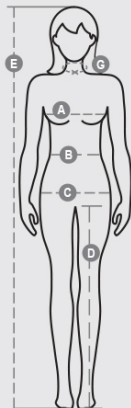

DUNE LADY

S01112-P241

IMAGE
NOT FOUND

SAMMENSETNING: 45%POLYESTER 19%COTTON 17%VISCOSE 8%LINEN
8%LYOCELL 3%ELASTAN

UTSEENDE: TECHNO STRETCH LINEN

VEKT: 170 GR/MQ

STØRRELSER: XS-S-M-L-XL-XXL

EMBALLASJE: 1/20

HS-KODE: 62046311

MADE IN: CN

FARGER

HVIT 00000	NATURLIGT BLADGRÖNT 07071	MØRK MIDNATTSBLÅ 08079	KHAKI 11006
JERNGRÅ 13067	LITE ASH GREY 13104	SVART 14000	

KJENNETEGN

VASKEANVISNING

Professional - Trousers

International sizes		XS	S	M	L	XL	XXL	3XL
IT		38/40	42	44	46	48/50	52/54	56/58
FR - ES		34/36	38	40	42	44/46	48/50	52/54
DE		32/34	36	38	40	42/44	46/48	50/52
UK		6/8	10	12	14	16/18	20/22	24/26
Waist	(B) - cm	62 - 66	68 - 70	72 - 74	76 - 78	82 - 86	89 - 94	97 - 104
	(B) - in	24 - 25	26 - 27	28 - 29	30 - 31	32 - 33	35 - 37	38 - 40
Hips	(C) - cm	88 - 92	94 - 96	98 - 100	102 - 104	107 - 112	115 - 120	123 - 128
	(C) - in	34 - 35	36 - 38	38 - 39	40 - 41	42 - 44	45 - 47	48 - 50
Inside leg	(D) - cm	82	82	82	83	83	84	85
	(D) - in	32	32	32	32	32	33	34
Height	(E) - cm	160/175			168/185			
	(E) - in	63/69			66/73			

cm = centimeters - in = inches

FINN UT MER, SKANN HER