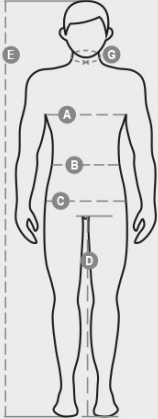

304L

S01161-0146

40 cm beskyttende gamasjer i splittskinn. Funksjoner: robuste, svært motstandsdyktige. Styrker: beskyttelse. Bruksområder: kraftig håndtering, egnet for kontakt med varmt, avgradet materiale. Minimum salgbar enhet: 10 par.

SAMMENSETNING: SPLITTSKINN FRA STORFE
UTSEENDE: VERNEGAMASJER I NARVET SPLITTSKINN
VEKT: 100 GR/MQ
STØRRELSER: 40
EMBALLASJE: 10/50
HS-KODE: 42034000
MADE IN: IT

FARGER

IS
99003

BRUKSOMRÅDER

Casual&Workwear - Tops

International sizes		XXS		XS		S		M		L		XL		XXL		3XL		4XL		5XL	
IT - DE		36	38	40	42	44	46	48	50	52	54	56	58	60	62	64	66	68	70	72	74
FR - ES		32	34	36	38	40	42	44	46	48	50	52	54	56	58	60	62	64	66	68	70
UK		29	30	31	33	34	36	38	39	41	42	44	46	47	48	50	52	53	55	56	58
Collar	(G) - cm	37	37	38	38	39	39	40	40	41	41	42,5	42,5	44	44	45	45	46	46	47	47
	(G) - in	14½	14½	15	15	15½	15½	15¾	15¾	16	16	16¾	16¾	17¼	17¼	17¾	17¾	18	18	18½	18½
Chest	(A) - cm	72	76	80	84	88	92	96	100	104	108	112	116	120	124	128	132	136	140	144	148
	(A) - in	28	30	31	33	34	36	38	39	41	42	44	46	47	48	50	52	53	55	56	58
Waist	(B) - cm	64	68	72	74	76	80	84	88	92	96	100	104	108	112	116	120	124	128	132	136
	(B) - in	25	27	28	29	30	32	33	34	36	38	40	41	43	45	46	48	49	51	52	54
Height	(E) - cm	170/181						175/187						175/189							
	(E) - in	67/71						69/73						69/75							