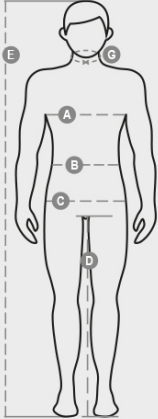

DOCKYARD

001220-0379

Tofargede parka 4in1 i høy synlighet. Ytre uforet jakke med refleksbånd på bryst, skuldre og ermer. Lukking med glidelås dekket av klaff med borrelås, hette som kan lukkes inn i kragen, ermer rundt, brystlomme for smarttelefon med klaff med borrelås og hekte for kortfeste, to frontlommer med klaff med borrelås og en innerlomme med borrelås. Termosveisede sømmer. Indre avtakbar og polstret jakke med avtagbare ermer, med bånd på bryst og skuldre. Lukking med plastglidelås, ribbestrikk elastiske mansjetter, to frontlommer og en innerlomme med glidelås.

SAMMENSETNING: 100 % POLYESTER MED PU-BELEGG
UTSEENDE: 300D OXFORD 100% PL/PU 190T TA
VEKT: 180 GR/MQ
STØRRELSER: S-M-L-XL-XXL-3XL-4XL-5XL
EMBALLASJE: 1/5
HS-KODE: 62102000
MADE IN: CN

FARGER

FLUORESCERENDE GUL/MARINEBLÅ
01014

Aek om emballasjens kvaliteter og miljøegenskaper

% resirkulert materiale	100
Resirkulerbarhet	-
Tilstedeværelse av farlige stoffer	Inneholder ikke farlige stoffer

Casual&Workwear - Tops

International sizes		XXS		XS		S		M		L		XL		XXL		3XL		4XL		5XL	
IT - DE		36	38	40	42	44	46	48	50	52	54	56	58	60	62	64	66	68	70	72	74
FR - ES		32	34	36	38	40	42	44	46	48	50	52	54	56	58	60	62	64	66	68	70
UK		29	30	31	33	34	36	38	39	41	42	44	46	47	48	50	52	53	55	56	58
Collar	(G) - cm	37	37	38	38	39	39	40	40	41	41	42,5	42,5	44	44	45	45	46	46	47	47
	(G) - in	14½	14½	15	15	15½	15½	15¾	15¾	16	16	16¾	16¾	17¼	17¼	17¾	17¾	18	18	18½	18½
Chest	(A) - cm	72	76	80	84	88	92	96	100	104	108	112	116	120	124	128	132	136	140	144	148
	(A) - in	28	30	31	33	34	36	38	39	41	42	44	46	47	48	50	52	53	55	56	58
Waist	(B) - cm	64	68	72	74	76	80	84	88	92	96	100	104	108	112	116	120	124	128	132	136
	(B) - in	25	27	28	29	30	32	33	34	36	38	40	41	43	45	46	48	49	51	52	54
Height	(E) - cm	170/181						175/187						175/189							
	(E) - in	67/71						69/73						69/75							