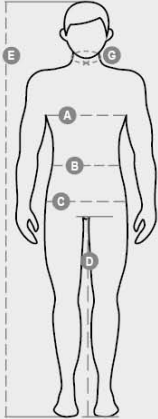

BOAT

000152-0072

Klassiske bermudashorts til herre, med glidelås og knappelukkning, beltehemper i midjen med to frontlommer og to spaltelommer bak med knapp.

SAMMENSETNING: 97 % BOMULL + 3 % ELASTAN

UTSEENDE: TWILL MED STRETCH

VEKT: 200 GR/MQ

STØRRELSER: S-M-L-XL-XXL-3XL

EMBALLASJE: 1/20

HS-KODE: 62034235

MADE IN: CN

FARGER

			
HVIT 00000	MARINEBLÅ 08007	KHAKI 11006	SVART 14000

KJENNETEGN

Aek om emballasjens kvaliteter og miljøegenskaper

% resirkulert materiale	100
Resirkulerbarhet	-
Tilstedeværelse av farlige stoffer	Inneholder ikke farlige stoffer

Casual&Workwear - Bottoms

International sizes		XXS		XS		S		M		L		XL		XXL		3XL		4XL		5XL	
IT - DE		36	38	40	42	44	46	48	50	52	54	56	58	60	62	64	66	68	70	72	74
FR - ES		32	34	36	38	40	42	44	46	48	50	52	54	56	58	60	62	64	66	68	70
UK - US		25	27	28	29	30	32	33	34	36	38	40	41	43	45	46	48	49	51	52	54
Waist	(B) - cm	64	68	72	74	76	80	84	88	92	96	100	104	108	112	116	120	124	128	132	136
	(B) - in	25	27	28	29	30	32	33	34	36	38	40	41	43	45	46	48	49	51	52	54
Hips	(C) - cm	80	84	88	90	92	96	100	104	108	112	116	120	124	128	132	136	140	144	148	152
	(C) - in	31	33	34	35	36	38	39	41	42	44	46	47	49	50	52	53	55	56	58	59
Inside leg	(D) - cm	82	82	84	84	85	85	86	86	87	87	88	88	88	88	88	88	89	89	89	89
	(D) - in	32	32	33	33	33	33	33	33	34	34	34	34	34	34	34	34	35	35	35	35
Height	(E) - cm	170/181						175/187						175/189							
	(E) - in	67/71						69/73						69/75							