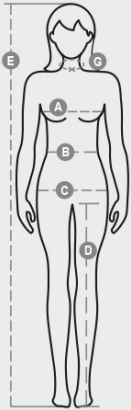

## Casual&amp;Workwear - Tops

International sizes		XS	S	M	L	XL	XXL	3XL							
IT		34	36	38	40	42	44	46	48	50	52	54	56	58	60
FR - ES		30	32	34	36	38	40	42	44	46	48	50	52	54	56
DE		28	30	32	34	36	38	40	42	44	46	48	50	52	54
UK		2	4	6	8	10	12	14	16	18	20	22	24	26	28
Collar	(G) - cm	36	36	37	37	38,5	38,5	39,5	39,5	41	41	42	42	43	43
	(G) - in	14	14	14½	14½	15	15	15½	15½	16	16	16½	16½	17	17
Bust	(A) - cm	72	76	80	84	88	92	96	100	104	108	112	116	120	124
	(A) - in	28	30	31	33	35	36	37	39	41	42	44	45	47	48
Waist	(B) - cm	54	58	62	66	70	74	76	80	84	88	92	96	100	104
	(B) - in	21	23	24	26	27	29	30	31	33	35	36	38	39	41
Hips	(C) - cm	80	84	88	92	96	100	104	108	112	116	120	124	128	132
	(C) - in	31	33	35	36	38	39	41	42	44	45	47	48	50	51
Height	(E) - cm	160/175						168/185							
	(E) - in	63/69						66/73							