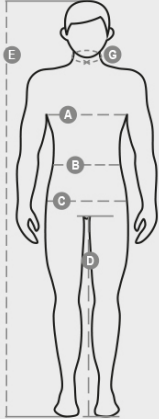

CREEK VEST

S01048-0489

WP 8000 mm H₂O, WVT 5000 g/m² 24 t. Trelags, soft-shell-vest til herre med SBS-glidelåslukking med «semi-auto lock»-metallglider og tilpasset trekker. Refleksstriper på korsrygg og bak på hetten. To sidelommer med glidelås, en brystlomme med belagt glidelås. Fluorescerende trekkere. En innvendig passlomme med borrelås. Justerbar kant med personlig tilpassede stoppere.

SAMMENSETNING: 78 % NYLON + 22 % ELASTAN

UTSEENDE: SOFT-SHELL

VEKT: 320 GR/MQ

STØRRELSER: XXS-XS-S-M-L-XL-XXL-3XL-4XL-5XL

EMBALLASJE: 1/20

HS-KODE: 62014010

MADE IN: CN

FARGER

Aek om emballasjens kvaliteter og miljøegenskaper

% resirkulert materiale	100
Resirkulerbarhet	-
Tilstedeværelse av farlige stoffer	Inneholder ikke farlige stoffer

Casual&Workwear - Tops

International sizes	XXS		XS		S		M		L		XL		XXL		3XL		4XL		5XL		
IT - DE	36	38	40	42	44	46	48	50	52	54	56	58	60	62	64	66	68	70	72	74	
FR - ES	32	34	36	38	40	42	44	46	48	50	52	54	56	58	60	62	64	66	68	70	
UK	29	30	31	33	34	36	38	39	41	42	44	46	47	48	50	52	53	55	56	58	
Collar	(G) - cm	37	37	38	38	39	39	40	40	41	41	42,5	42,5	44	44	45	45	46	46	47	47
	(G) - in	14½	14½	15	15	15½	15½	15¾	15¾	16	16	16¾	16¾	17¼	17¼	17¾	17¾	18	18	18½	18½
Chest	(A) - cm	72	76	80	84	88	92	96	100	104	108	112	116	120	124	128	132	136	140	144	148
	(A) - in	28	30	31	33	34	36	38	39	41	42	44	46	47	48	50	52	53	55	56	58
Waist	(B) - cm	64	68	72	74	76	80	84	88	92	96	100	104	108	112	116	120	124	128	132	136
	(B) - in	25	27	28	29	30	32	33	34	36	38	40	41	43	45	46	48	49	51	52	54
Height	(E) - cm	170/181						175/187						175/189							
	(E) - in	67/71						69/73						69/75							