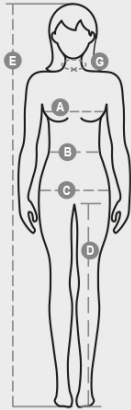

## GALE LADY

001045-0355

WP 8000 mm H<sub>2</sub>O, WVT 5000 g/m<sup>2</sup> 24 t. Trelags soft-shell med raglanermer til dame, tapet SBS-glidelås med metallglider. Formet hette med doble sømmer og snøring med stopper. Elastiske mansjetter, justerbare med borrelåshåndleddsstropes. To utvendige lommer med glidelås.

SAMMENSETNING: 100 % POLYESTER  
 UTSEENDE: SOFT-SHELL MED MEKANISK STRETCH  
 VEKT: 320 GR/MQ  
 STØRRELSER: XS-S-M-L-XL-XXL  
 EMBALLASJE: 2/10  
 HS-KODE: 62024010  
 MADE IN: CN

**Aek om emballasjens kvaliteter og miljøegenskaper**

% resirkulert materiale	100
Resirkulerbarhet	-
Tilstedeværelse av farlige stoffer	Inneholder ikke farlige stoffer

Casual&Workwear - Tops

International sizes		XS	S	M	L	XL	XXL	3XL							
IT		34	36	38	40	42	44	46	48	50	52	54	56	58	60
FR - ES		30	32	34	36	38	40	42	44	46	48	50	52	54	56
DE		28	30	32	34	36	38	40	42	44	46	48	50	52	54
UK		2	4	6	8	10	12	14	16	18	20	22	24	26	28
Collar	(G) - cm	36	36	37	37	38,5	38,5	39,5	39,5	41	41	42	42	43	43
	(G) - in	14	14	14½	14½	15	15	15½	15½	16	16	16½	16½	17	17
Bust	(A) - cm	72	76	80	84	88	92	96	100	104	108	112	116	120	124
	(A) - in	28	30	31	33	35	36	37	39	41	42	44	45	47	48
Waist	(B) - cm	54	58	62	66	70	74	76	80	84	88	92	96	100	104
	(B) - in	21	23	24	26	27	29	30	31	33	35	36	38	39	41
Hips	(C) - cm	80	84	88	92	96	100	104	108	112	116	120	124	128	132
	(C) - in	31	33	35	36	38	39	41	42	44	45	47	48	50	51
Height	(E) - cm	160/175						168/185							
	(E) - in	63/69						66/73							