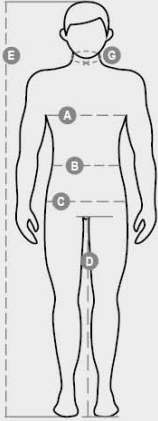

## RUN

S00950-0028

Sporty bermudashorts til herre, laget av teknisk stoff. De har elastisk linning og snøring og sidesplitt.

SAMMENSETNING: 100 % POLYESTER  
 UTSEENDE: DRY-TECH  
 VEKT: 150 GR/MQ  
 STØRRELSER: XXS-XS-S-M-L-XL-XXL-3XL-4XL-5XL  
 EMBALLASJE: 1/50  
 HS-KODE: 61034300  
 MADE IN: CN

**Aek om emballasjens kvaliteter og miljøegenskaper**

% resirkulert materiale	100
Resirkulerbarhet	-
Tilstedeværelse av farlige stoffer	Inneholder ikke farlige stoffer

PAYPER

Casual&Workwear - Bottoms

International sizes		XXS		XS		S		M		L		XL		XXL		3XL		4XL		5XL	
IT - DE		36	38	40	42	44	46	48	50	52	54	56	58	60	62	64	66	68	70	72	74
FR - ES		32	34	36	38	40	42	44	46	48	50	52	54	56	58	60	62	64	66	68	70
UK - US		25	27	28	29	30	32	33	34	36	38	40	41	43	45	46	48	49	51	52	54
Waist	(B) - cm	64	68	72	74	76	80	84	88	92	96	100	104	108	112	116	120	124	128	132	136
	(B) - in	25	27	28	29	30	32	33	34	36	38	40	41	43	45	46	48	49	51	52	54
Hips	(C) - cm	80	84	88	90	92	96	100	104	108	112	116	120	124	128	132	136	140	144	148	152
	(C) - in	31	33	34	35	36	38	39	41	42	44	46	47	49	50	52	53	55	56	58	59
Inside leg	(D) - cm	82	82	84	84	85	85	86	86	87	87	88	88	88	88	88	88	89	89	89	89
	(D) - in	32	32	33	33	33	33	33	33	34	34	34	34	34	34	34	34	35	35	35	35
Height	(E) - cm	170/181						175/187						175/189							
	(E) - in	67/71						69/73						69/75							