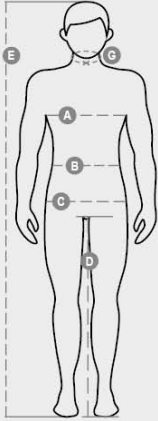

SAMMENSETNING: 50 % POLYESTER + 26 % BOMULL + 24 %  
ELASTOMULTIESTER

UTSEENDE: RIPSTOP STRETCH

VEKT: 210 GR/MQ

EMBALLASJE: 1/20

HS-KODE: 62034311

MADE IN: PK

### FARGER

			
MARINEBLÅ/SVART 08020	RØYK/SVART 13010	ANTRASITT/SVART 13044	SVART 14000

KJENNETEGN

VASKEANVISNING

SERTIFISERINGER

Casual&Workwear - Bottoms

International sizes		XXS		XS		S		M		L		XL		XXL		3XL		4XL		5XL	
IT - DE		36	38	40	42	44	46	48	50	52	54	56	58	60	62	64	66	68	70	72	74
FR - ES		32	34	36	38	40	42	44	46	48	50	52	54	56	58	60	62	64	66	68	70
UK - US		25	27	28	29	30	32	33	34	36	38	40	41	43	45	46	48	49	51	52	54
Waist	(B) - cm	64	68	72	74	76	80	84	88	92	96	100	104	108	112	116	120	124	128	132	136
	(B) - in	25	27	28	29	30	32	33	34	36	38	40	41	43	45	46	48	49	51	52	54
Hips	(C) - cm	80	84	88	90	92	96	100	104	108	112	116	120	124	128	132	136	140	144	148	152
	(C) - in	31	33	34	35	36	38	39	41	42	44	46	47	49	50	52	53	55	56	58	59
Inside leg	(D) - cm	82	82	84	84	85	85	86	86	87	87	88	88	88	88	88	88	89	89	89	89
	(D) - in	32	32	33	33	33	33	33	33	34	34	34	34	34	34	34	34	35	35	35	35
Height	(E) - cm	170/181						175/187						175/189							
	(E) - in	67/71						69/73						69/75							