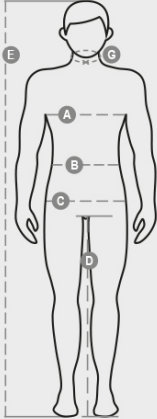

304C

001006-0146

30 cm beskyttende gamasjer i splittskinn. Funksjoner: robuste, svært motstandsdyktige. Styrker: beskyttelse. Bruksområder: kraftig håndtering, egnet for kontakt med varmt, avgradet materiale. Minimum salgbar enhet: 10 par.

SAMMENSETNING: SPLITTSKINN FRA STORFE
UTSEENDE: VERNEGAMASJER I NARVET SPLITTSKINN
VEKT: 100 GR/MQ
STØRRELSER: 30
EMBALLASJE: 10/50
HS-KODE: 42034000
MADE IN: IT

FARGER

IS
99003

BRUKSOMRÅDER

Casual&Workwear - Tops

| International sizes | | XXS | | XS | | S | | M | | L | | XL | | XXL | | 3XL | | 4XL | | 5XL | |
|---------------------|----------|---------|-----|----|----|-----|-----|---------|-----|-----|-----|------|------|---------|-----|-----|-----|-----|-----|-----|-----|
| IT - DE | | 36 | 38 | 40 | 42 | 44 | 46 | 48 | 50 | 52 | 54 | 56 | 58 | 60 | 62 | 64 | 66 | 68 | 70 | 72 | 74 |
| FR - ES | | 32 | 34 | 36 | 38 | 40 | 42 | 44 | 46 | 48 | 50 | 52 | 54 | 56 | 58 | 60 | 62 | 64 | 66 | 68 | 70 |
| UK | | 29 | 30 | 31 | 33 | 34 | 36 | 38 | 39 | 41 | 42 | 44 | 46 | 47 | 48 | 50 | 52 | 53 | 55 | 56 | 58 |
| Collar | (G) - cm | 37 | 37 | 38 | 38 | 39 | 39 | 40 | 40 | 41 | 41 | 42,5 | 42,5 | 44 | 44 | 45 | 45 | 46 | 46 | 47 | 47 |
| | (G) - in | 14½ | 14½ | 15 | 15 | 15½ | 15½ | 15¾ | 15¾ | 16 | 16 | 16¾ | 16¾ | 17¼ | 17¼ | 17¾ | 17¾ | 18 | 18 | 18½ | 18½ |
| Chest | (A) - cm | 72 | 76 | 80 | 84 | 88 | 92 | 96 | 100 | 104 | 108 | 112 | 116 | 120 | 124 | 128 | 132 | 136 | 140 | 144 | 148 |
| | (A) - in | 28 | 30 | 31 | 33 | 34 | 36 | 38 | 39 | 41 | 42 | 44 | 46 | 47 | 48 | 50 | 52 | 53 | 55 | 56 | 58 |
| Waist | (B) - cm | 64 | 68 | 72 | 74 | 76 | 80 | 84 | 88 | 92 | 96 | 100 | 104 | 108 | 112 | 116 | 120 | 124 | 128 | 132 | 136 |
| | (B) - in | 25 | 27 | 28 | 29 | 30 | 32 | 33 | 34 | 36 | 38 | 40 | 41 | 43 | 45 | 46 | 48 | 49 | 51 | 52 | 54 |
| Height | (E) - cm | 170/181 | | | | | | 175/187 | | | | | | 175/189 | | | | | | | |
| | (E) - in | 67/71 | | | | | | 69/73 | | | | | | 69/75 | | | | | | | |