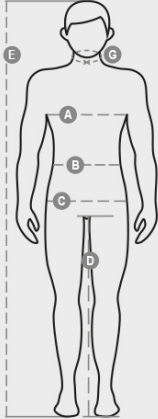

LOOK MAN

000999-0037

Herrevest med utringet hals, 1 cm nakkekant og ermekant.

SAMMENSETNING: 100 % BOMULL

UTSEENDE: RIB 1X1

VEKT: 190 GR/MQ

STØRRELSER: S-M-L-XL-XXL

EMBALLASJE: 5/100

Aek om emballasjens kvaliteter og miljøegenskaper

% resirkulert materiale	100
Resirkulerbarhet	-
Tilstedeværelse av farlige stoffer	Inneholder ikke farlige stoffer

Casual&Workwear - Tops

International sizes		XXS		XS		S		M		L		XL		XXL		3XL		4XL		5XL	
IT - DE		36	38	40	42	44	46	48	50	52	54	56	58	60	62	64	66	68	70	72	74
FR - ES		32	34	36	38	40	42	44	46	48	50	52	54	56	58	60	62	64	66	68	70
UK		29	30	31	33	34	36	38	39	41	42	44	46	47	48	50	52	53	55	56	58
Collar	(G) - cm	37	37	38	38	39	39	40	40	41	41	42,5	42,5	44	44	45	45	46	46	47	47
	(G) - in	14½	14½	15	15	15½	15½	15¾	15¾	16	16	16¾	16¾	17¼	17¼	17¾	17¾	18	18	18½	18½
Chest	(A) - cm	72	76	80	84	88	92	96	100	104	108	112	116	120	124	128	132	136	140	144	148
	(A) - in	28	30	31	33	34	36	38	39	41	42	44	46	47	48	50	52	53	55	56	58
Waist	(B) - cm	64	68	72	74	76	80	84	88	92	96	100	104	108	112	116	120	124	128	132	136
	(B) - in	25	27	28	29	30	32	33	34	36	38	40	41	43	45	46	48	49	51	52	54
Height	(E) - cm	170/181						175/187						175/189							
	(E) - in	67/71						69/73						69/75							