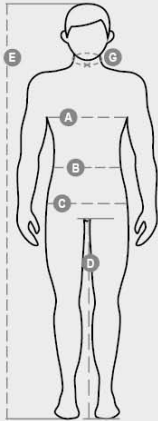

CHARTER

000946-0336

Bukser for menn, flersesonger, i høy synlighet med refleksbånd, sidestrikk og beltesløyfer i midjen, lukking med glidelås og plastknapp. To klassiske frontlommer, sidelomme Lock System, målebåndsholder, to baklommer hvorav en åpen og en med klaff med borrelås. Kontrastsømmer, skritt og innsiden av benet med trippelnål.

SAMMENSETNING: 50 % BOMULL 50 % POLYESTER
 UTSEENDE: TWILL
 VEKT: 250 GR/MQ
 STØRRELSER: XS-S-M-L-XL-XXL-3XL-4XL-5XL
 EMBALLASJE: 1/20
 HS-KODE: 62034311
 MADE IN: CN

FARGER

			
FLUORESCERENDE GUL 01006	FLUORESCERENDE GUL/MARINEBLÅ 01014	FLUORESCERENDE GUL/STÅLGRÅ 01018	FLUORESCERENDE GUL/GELEGRØNN 01020
			
FLUORESCERENDE ORANSJE 02001	FLUORESCERENDE ORANSJE/MARINEBLÅ 02011	FLUORESCERENDE ORANSJE/STÅLGRÅ 02014	

Aek om emballasjens kvaliteter og miljøegenskaper

% resirkulert materiale	100
Resirkulerbarhet	-
Tilstedeværelse av farlige stoffer	Inneholder ikke farlige stoffer

Casual&Workwear - Bottoms

International sizes		XXS		XS		S		M		L		XL		XXL		3XL		4XL		5XL	
IT - DE		36	38	40	42	44	46	48	50	52	54	56	58	60	62	64	66	68	70	72	74
FR - ES		32	34	36	38	40	42	44	46	48	50	52	54	56	58	60	62	64	66	68	70
UK - US		25	27	28	29	30	32	33	34	36	38	40	41	43	45	46	48	49	51	52	54
Waist	(B) - cm	64	68	72	74	76	80	84	88	92	96	100	104	108	112	116	120	124	128	132	136
	(B) - in	25	27	28	29	30	32	33	34	36	38	40	41	43	45	46	48	49	51	52	54
Hips	(C) - cm	80	84	88	90	92	96	100	104	108	112	116	120	124	128	132	136	140	144	148	152
	(C) - in	31	33	34	35	36	38	39	41	42	44	46	47	49	50	52	53	55	56	58	59
Inside leg	(D) - cm	82	82	84	84	85	85	86	86	87	87	88	88	88	88	88	88	89	89	89	89
	(D) - in	32	32	33	33	33	33	33	33	34	34	34	34	34	34	34	34	35	35	35	35
Height	(E) - cm	170/181						175/187						175/189							
	(E) - in	67/71						69/73						69/75							