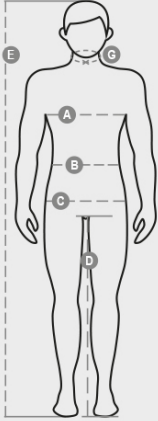

## EXO

S00855-0088

Vest i kortermet jakkestil med høy synlighet i dry-tech stoff. Horisontale retroreflekterende striper på skuldre, bryst og midje og to vertikale retroreflekterende striper. Glidelåslukking, med tofarget tape. Fast navneskilt holder på venstre bryst når den bæres. Flerbrukslomme, penneholderlomme med borrelåslukking og en ring på høyre bryst når den bæres. To belglommer med borrelåslukking og sideåpning nederst.

SAMMENSETNING: 100 % POLYESTER  
 UTSEENDE: DRY-TECH  
 VEKT: 120 GR/MQ  
 STØRRELSER: XS-S-M-L-XL-XXL-3XL-4XL-5XL  
 EMBALLASJE: 1/50  
 HS-KODE: 61103091  
 MADE IN: CN

**Aek om emballasjens kvaliteter og miljøegenskaper**

% resirkulert materiale	100
Resirkulerbarhet	-
Tilstedeværelse av farlige stoffer	Inneholder ikke farlige stoffer

Casual&Workwear - Tops

International sizes	XXS		XS		S		M		L		XL		XXL		3XL		4XL		5XL		
IT - DE	36	38	40	42	44	46	48	50	52	54	56	58	60	62	64	66	68	70	72	74	
FR - ES	32	34	36	38	40	42	44	46	48	50	52	54	56	58	60	62	64	66	68	70	
UK	29	30	31	33	34	36	38	39	41	42	44	46	47	48	50	52	53	55	56	58	
Collar	(G) - cm	37	37	38	38	39	39	40	40	41	41	42,5	42,5	44	44	45	45	46	46	47	47
	(G) - in	14½	14½	15	15	15½	15½	15¾	15¾	16	16	16¾	16¾	17¼	17¼	17¾	17¾	18	18	18½	18½
Chest	(A) - cm	72	76	80	84	88	92	96	100	104	108	112	116	120	124	128	132	136	140	144	148
	(A) - in	28	30	31	33	34	36	38	39	41	42	44	46	47	48	50	52	53	55	56	58
Waist	(B) - cm	64	68	72	74	76	80	84	88	92	96	100	104	108	112	116	120	124	128	132	136
	(B) - in	25	27	28	29	30	32	33	34	36	38	40	41	43	45	46	48	49	51	52	54
Height	(E) - cm	170/181						175/187						175/189							
	(E) - in	67/71						69/73						69/75							