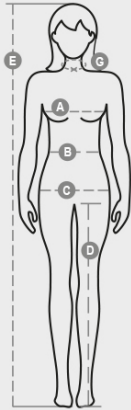

SUNSET LADY FLUO

000838-0253

Women's short-sleeved fitted crew neck t-shirt, with 1.5 cm spandex mix rib neckband with top stitching on the front, contrasting shoulder-to-shoulder reinforcement tape visible on the inside collar, stretch seams, side seams

SAMMENSETNING: 65 % POLYESTER + 35 % BOMULL

UTSEENDE: JERSEY MED 65 % POLYESTER

VEKT: 155 GR/MQ

STØRRELSER: XS-S-M-L-XL

EMBALLASJE: 5/100

HS-KODE: 61099020

MADE IN: BD

**FARGER**

Aek om emballasjens kvaliteter og miljøegenskaper

% resirkulert materiale	100
Resirkulerbarhet	-
Tilstedeværelse av farlige stoffer	Inneholder ikke farlige stoffer

Casual&Workwear - Tops

International sizes		XS	S	M	L	XL	XXL	3XL							
IT		34	36	38	40	42	44	46	48	50	52	54	56	58	60
FR - ES		30	32	34	36	38	40	42	44	46	48	50	52	54	56
DE		28	30	32	34	36	38	40	42	44	46	48	50	52	54
UK		2	4	6	8	10	12	14	16	18	20	22	24	26	28
Collar	(G) - cm	36	36	37	37	38,5	38,5	39,5	39,5	41	41	42	42	43	43
	(G) - in	14	14	14½	14½	15	15	15½	15½	16	16	16½	16½	17	17
Bust	(A) - cm	72	76	80	84	88	92	96	100	104	108	112	116	120	124
	(A) - in	28	30	31	33	35	36	37	39	41	42	44	45	47	48
Waist	(B) - cm	54	58	62	66	70	74	76	80	84	88	92	96	100	104
	(B) - in	21	23	24	26	27	29	30	31	33	35	36	38	39	41
Hips	(C) - cm	80	84	88	92	96	100	104	108	112	116	120	124	128	132
	(C) - in	31	33	35	36	38	39	41	42	44	45	47	48	50	51
Height	(E) - cm	160/175						168/185							
	(E) - in	63/69						66/73							