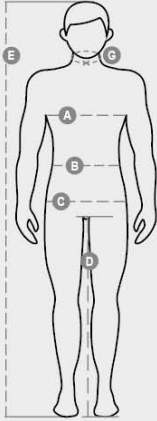

SAMMENSETNING: 75% BOMULL + 23% POLYESTER + 2% SYNTETISKE FIBRE

UTSEENDE: TWILL

VEKT: 280 GR/MQ

STØRRELSER: XS-S-M-L-XL-XXL-3XL-4XL-5XL

EMBALLASJE: 1/20

HS-KODE: 62013010

MADE IN: PK

FARGER

Aek om emballasjens kvaliteter og miljøegenskaper

% resirkulert materiale	100
Resirkulerbarhet	-
Tilstedeværelse av farlige stoffer	Inneholder ikke farlige stoffer

Casual&Workwear - Bottoms

International sizes	XXS		XS		S		M		L		XL		XXL		3XL		4XL		5XL		
IT - DE	36	38	40	42	44	46	48	50	52	54	56	58	60	62	64	66	68	70	72	74	
FR - ES	32	34	36	38	40	42	44	46	48	50	52	54	56	58	60	62	64	66	68	70	
UK - US	25	27	28	29	30	32	33	34	36	38	40	41	43	45	46	48	49	51	52	54	
Waist	(B) - cm	64	68	72	74	76	80	84	88	92	96	100	104	108	112	116	120	124	128	132	136
	(B) - in	25	27	28	29	30	32	33	34	36	38	40	41	43	45	46	48	49	51	52	54
Hips	(C) - cm	80	84	88	90	92	96	100	104	108	112	116	120	124	128	132	136	140	144	148	152
	(C) - in	31	33	34	35	36	38	39	41	42	44	46	47	49	50	52	53	55	56	58	59
Inside leg	(D) - cm	82	82	84	84	85	85	86	86	87	87	88	88	88	88	88	89	89	89	89	89
	(D) - in	32	32	33	33	33	33	33	33	34	34	34	34	34	34	34	34	35	35	35	35
Height	(E) - cm	170/181						175/187						175/189							
	(E) - in	67/71						69/73						69/75							