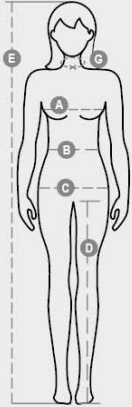

SAMMENSETNING: 58 % BOMULL + 42 % ELASTOMULTIESTER | 100 % POLYESTER

UTSEENDE: RIPSTOP | MESH

VEKT: 150 GR/MQ

STØRRELSER: XS-S-M-L-XL-XXL

EMBALLASJE: 1/20

HS-KODE: 62043310

MADE IN: PK

FARGER

Aek om emballasjens kvaliteter og miljøegenskaper

% resirkulert materiale	100
Resirkulerbarhet	-
Tilstedeværelse av farlige stoffer	Inneholder ikke farlige stoffer

Workleisure & Professional - Tops

International sizes		XS	S	M	L	XL	XXL	3XL	
IT		38/40	42	44	46	48/50	52/54	56/58	
FR - ES		34/36	38	40	42	44/46	48/50	52/54	
DE		32/34	36	38	40	42/44	46/48	50/52	
UK		6/8	10	12	14	16/18	20/22	24/26	
Collar	(G) - cm	37	38	39	40	41	42	43	
	(G) - in	14½	15	15½	15¾	16	16½	17	
Bust	(A) - cm	80 - 84	86 - 88	90 - 92	94 - 96	99 - 104	107 - 112	115 - 120	
	(A) - in	31 - 32	33 - 34	35 - 36	37 - 38	39 - 41	42 - 44	45 - 47	
Waist	(B) - cm	62 - 66	68 - 70	72 - 74	76 - 78	81 - 86	89 - 94	97 - 104	
	(B) - in	24 - 25	26 - 27	28 - 29	30 - 31	32 - 33	35 - 37	38 - 40	
Hips	(C) - cm	88 - 92	94 - 96	98 - 100	102 - 104	107 - 112	115 - 120	123 - 128	
	(C) - in	34 - 35	36 - 38	38 - 39	40 - 41	42 - 44	45 - 47	48 - 50	
Height	(E) - cm	160/175				168/185			
	(E) - in	63/69				66/73			