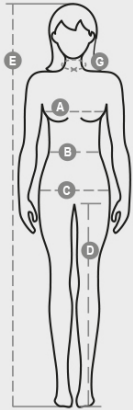

BOXER+ LADY MELANGE

001289-P157

Ermeløs hettegenser til dame, hel plastglidelås i kontrastfarge med dobbel metalltrekker, formet hette og snøring i kontrastfarge, kengurulomme med liten glidelåsomme.

SAMMENSETNING: 75% COTONE 25% POLIESTERE
UTSEENDE: FRANSK FROTTÉ MED POLYESTER
VEKT: 260 GR/MQ
STØRRELSER: S-M-L-XL
EMBALLASJE: 5/20
HS-KODE: 61102099
MADE IN: PK

FARGER

MELERT GRÅ
13001

KJENNETEGN

VASKEANVISNING

Casual&Workwear - Tops

International sizes		XS	S	M	L	XL	XXL	3XL							
IT		34	36	38	40	42	44	46	48	50	52	54	56	58	60
FR - ES		30	32	34	36	38	40	42	44	46	48	50	52	54	56
DE		28	30	32	34	36	38	40	42	44	46	48	50	52	54
UK		2	4	6	8	10	12	14	16	18	20	22	24	26	28
Collar	(G) - cm	36	36	37	37	38,5	38,5	39,5	39,5	41	41	42	42	43	43
	(G) - in	14	14	14½	14½	15	15	15½	15½	16	16	16½	16½	17	17
Bust	(A) - cm	72	76	80	84	88	92	96	100	104	108	112	116	120	124
	(A) - in	28	30	31	33	35	36	37	39	41	42	44	45	47	48
Waist	(B) - cm	54	58	62	66	70	74	76	80	84	88	92	96	100	104
	(B) - in	21	23	24	26	27	29	30	31	33	35	36	38	39	41
Hips	(C) - cm	80	84	88	92	96	100	104	108	112	116	120	124	128	132
	(C) - in	31	33	35	36	38	39	41	42	44	45	47	48	50	51
Height	(E) - cm	160/175						168/185							
	(E) - in	63/69						66/73							