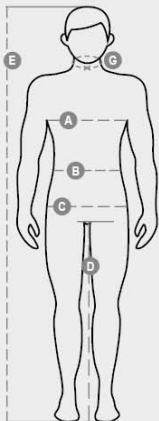

SAMMENSETNING: 50 % POLYESTER + 26 % BOMULL + 24 %
ELASTOMULTIESTER

UTSEENDE: RIPSTOP STRETCH

VEKT: 210 GR/MQ

EMBALLASJE: 1/20

HS-KODE: 62034311

MADE IN: PK

FARGER

MARINEBLÅ/SVART
08020

Aek om emballasjens kvaliteter og miljøegenskaper

% resirkulert materiale	100
Resirkulerbarhet	-
Tilstedeværelse av farlige stoffer	Inneholder ikke farlige stoffer

Casual&Workwear - Bottoms

International sizes		XXS		XS		S		M		L		XL		XXL		3XL		4XL		5XL	
IT - DE		36	38	40	42	44	46	48	50	52	54	56	58	60	62	64	66	68	70	72	74
FR - ES		32	34	36	38	40	42	44	46	48	50	52	54	56	58	60	62	64	66	68	70
UK - US		25	27	28	29	30	32	33	34	36	38	40	41	43	45	46	48	49	51	52	54
Waist	(B) - cm	64	68	72	74	76	80	84	88	92	96	100	104	108	112	116	120	124	128	132	136
	(B) - in	25	27	28	29	30	32	33	34	36	38	40	41	43	45	46	48	49	51	52	54
Hips	(C) - cm	80	84	88	90	92	96	100	104	108	112	116	120	124	128	132	136	140	144	148	152
	(C) - in	31	33	34	35	36	38	39	41	42	44	46	47	49	50	52	53	55	56	58	59
Inside leg	(D) - cm	82	82	84	84	85	85	86	86	87	87	88	88	88	88	88	88	89	89	89	89
	(D) - in	32	32	33	33	33	33	33	33	34	34	34	34	34	34	34	34	35	35	35	35
Height	(E) - cm	170/181						175/187						175/189							
	(E) - in	67/71						69/73						69/75							