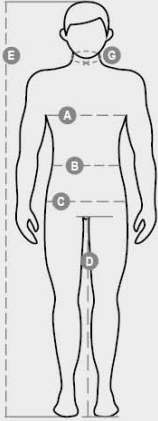

WORKING SUMMER

S00442-P102

Sommerbukse, tofarget, med høy synlighet, med retroreflekterende bånd, sideelastikk og beltestropper. Lukking med glidelås og plastknapp. To formede frontlommer, en sidelomme Lock System, med uttrekkbart skiltefeste, og en med dobbel målebåndholder. To baklommer hvorav en med borrelåspatte og en med retroreflekterende bånd. Søm i tone med kontraststoffet. Skritt og innerbein med trippelnålssøm. Den internasjonale størrelsen L har en innerbenslengde på 80 cm.

SAMMENSETNING: 80 % POLYESTER 20 % BOMULL | 64 % POLYESTER
33 % BOMULL 3 % ELASTAN

UTSEENDE: TWILL FLUO MEKANISK STRETCH | RIPSTOP
STRETCH

VEKT: 210 GR/MQ

STØRRELSER: XXS-XS-S-M-L-XL-XXL-3XL-4XL-5XL

EMBALLASJE: 1/20

PAYPER

Casual&Workwear - Bottoms

International sizes	XXS		XS		S		M		L		XL		XXL		3XL		4XL		5XL		
IT - DE	36	38	40	42	44	46	48	50	52	54	56	58	60	62	64	66	68	70	72	74	
FR - ES	32	34	36	38	40	42	44	46	48	50	52	54	56	58	60	62	64	66	68	70	
UK - US	25	27	28	29	30	32	33	34	36	38	40	41	43	45	46	48	49	51	52	54	
Waist	(B) - cm	64	68	72	74	76	80	84	88	92	96	100	104	108	112	116	120	124	128	132	136
	(B) - in	25	27	28	29	30	32	33	34	36	38	40	41	43	45	46	48	49	51	52	54
Hips	(C) - cm	80	84	88	90	92	96	100	104	108	112	116	120	124	128	132	136	140	144	148	152
	(C) - in	31	33	34	35	36	38	39	41	42	44	46	47	49	50	52	53	55	56	58	59
Inside leg	(D) - cm	82	82	84	84	85	85	86	86	87	87	88	88	88	88	88	89	89	89	89	89
	(D) - in	32	32	33	33	33	33	33	33	34	34	34	34	34	34	34	34	35	35	35	35
Height	(E) - cm	170/181						175/187						175/189							
	(E) - in	67/71						69/73						69/75							