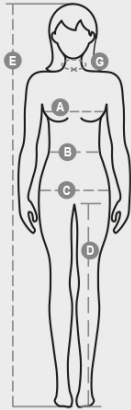

SAMMENSETNING: 60 % BOMULL + 40 % POLYESTER
UTSEENDE: BRUSHED FLEECE
VEKT: 300 GR/MQ
STØRRELSER: XS-S-M-L-XL-XXL
EMBALLASJE: 5/20
HS-KODE: 61102099
MADE IN: PK

FARGER

MELERT GRÅ
13001

KJENNETEGN

VASKEANVISNING

Aek om emballasjens kvaliteter og miljøegenskaper

% resirkulert materiale	100
Resirkulerbarhet	-
Tilstedeværelse av farlige stoffer	Inneholder ikke farlige stoffer

Casual&Workwear - Tops

International sizes		XS	S	M	L	XL	XXL	3XL							
IT		34	36	38	40	42	44	46	48	50	52	54	56	58	60
FR - ES		30	32	34	36	38	40	42	44	46	48	50	52	54	56
DE		28	30	32	34	36	38	40	42	44	46	48	50	52	54
UK		2	4	6	8	10	12	14	16	18	20	22	24	26	28
Collar	(G) - cm	36	36	37	37	38,5	38,5	39,5	39,5	41	41	42	42	43	43
	(G) - in	14	14	14½	14½	15	15	15½	15½	16	16	16½	16½	17	17
Bust	(A) - cm	72	76	80	84	88	92	96	100	104	108	112	116	120	124
	(A) - in	28	30	31	33	35	36	37	39	41	42	44	45	47	48
Waist	(B) - cm	54	58	62	66	70	74	76	80	84	88	92	96	100	104
	(B) - in	21	23	24	26	27	29	30	31	33	35	36	38	39	41
Hips	(C) - cm	80	84	88	92	96	100	104	108	112	116	120	124	128	132
	(C) - in	31	33	35	36	38	39	41	42	44	45	47	48	50	51
Height	(E) - cm	160/175						168/185							
	(E) - in	63/69						66/73							