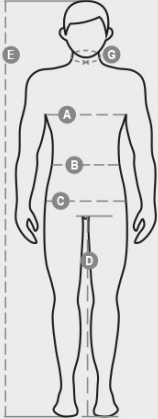

301

000561-0149

Skinnforkle i splittet okseskinn, 60 x 90 cm. Egenskaper: solid, veldig motstandsdyktig. Styrker: beskyttelse. Bruksområder: kraftig håndtering, egnet for kontakt med varmt, avslepen materiale.

SAMMENSETNING: SPLITTSKINN FRA STORFE
 UTSEENDE: FORKLE I SPLITTSKINN
 VEKT: 400 GR/MQ
 STØRRELSER: U
 EMBALLASJE: 1/10
 HS-KODE: 42034000
 MADE IN: IT

FARGER

IS
99003

BRUKSOMRÅDER

Casual&Workwear - Tops

International sizes		XXS		XS		S		M		L		XL		XXL		3XL		4XL		5XL	
IT - DE		36	38	40	42	44	46	48	50	52	54	56	58	60	62	64	66	68	70	72	74
FR - ES		32	34	36	38	40	42	44	46	48	50	52	54	56	58	60	62	64	66	68	70
UK		29	30	31	33	34	36	38	39	41	42	44	46	47	48	50	52	53	55	56	58
Collar	(G) - cm	37	37	38	38	39	39	40	40	41	41	42,5	42,5	44	44	45	45	46	46	47	47
	(G) - in	14½	14½	15	15	15½	15½	15¾	15¾	16	16	16¾	16¾	17¼	17¼	17¾	17¾	18	18	18½	18½
Chest	(A) - cm	72	76	80	84	88	92	96	100	104	108	112	116	120	124	128	132	136	140	144	148
	(A) - in	28	30	31	33	34	36	38	39	41	42	44	46	47	48	50	52	53	55	56	58
Waist	(B) - cm	64	68	72	74	76	80	84	88	92	96	100	104	108	112	116	120	124	128	132	136
	(B) - in	25	27	28	29	30	32	33	34	36	38	40	41	43	45	46	48	49	51	52	54
Height	(E) - cm	170/181						175/187						175/189							
	(E) - in	67/71						69/73						69/75							