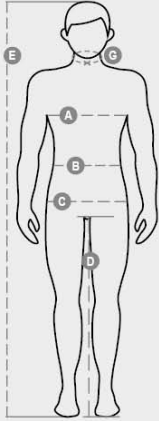

**Aek om emballasjens kvaliteter og miljøegenskaper**

% resirkulert materiale	100
Resirkulerbarhet	-
Tilstedeværelse av farlige stoffer	Inneholder ikke farlige stoffer

Casual&Workwear - Bottoms

International sizes	XXS		XS		S		M		L		XL		XXL		3XL		4XL		5XL		
IT - DE	36	38	40	42	44	46	48	50	52	54	56	58	60	62	64	66	68	70	72	74	
FR - ES	32	34	36	38	40	42	44	46	48	50	52	54	56	58	60	62	64	66	68	70	
UK - US	25	27	28	29	30	32	33	34	36	38	40	41	43	45	46	48	49	51	52	54	
Waist	(B) - cm	64	68	72	74	76	80	84	88	92	96	100	104	108	112	116	120	124	128	132	136
	(B) - in	25	27	28	29	30	32	33	34	36	38	40	41	43	45	46	48	49	51	52	54
Hips	(C) - cm	80	84	88	90	92	96	100	104	108	112	116	120	124	128	132	136	140	144	148	152
	(C) - in	31	33	34	35	36	38	39	41	42	44	46	47	49	50	52	53	55	56	58	59
Inside leg	(D) - cm	82	82	84	84	85	85	86	86	87	87	88	88	88	88	88	89	89	89	89	89
	(D) - in	32	32	33	33	33	33	33	33	34	34	34	34	34	34	34	34	35	35	35	35
Height	(E) - cm	170/181						175/187						175/189							
	(E) - in	67/71						69/73						69/75							