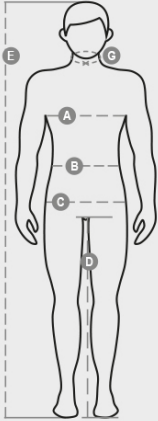

## CLIPS PMF

001608-0202

Kleshenger med to klips utstyrt med en spesiell svamp for forbedret hold og bedre beskyttelse av ømfintlige plagg, trykt logo, myk-berøring lett sklisikkert gummibelegg, ideell for Bermuda-shorts og sportsbukser.

UTSEENDE: SOFT-TOUCH.PAYPER-LOGO

VEKT: 200 GR/MQ

STØRRELSER: 36

EMBALLASJE: 1/30

HS-KODE: 39269097

MADE IN: IT

FARGER

SVART  
14000

Casual&Workwear - Tops

International sizes		XXS		XS		S		M		L		XL		XXL		3XL		4XL		5XL	
IT - DE		36	38	40	42	44	46	48	50	52	54	56	58	60	62	64	66	68	70	72	74
FR - ES		32	34	36	38	40	42	44	46	48	50	52	54	56	58	60	62	64	66	68	70
UK		29	30	31	33	34	36	38	39	41	42	44	46	47	48	50	52	53	55	56	58
Collar	(G) - cm	37	37	38	38	39	39	40	40	41	41	42,5	42,5	44	44	45	45	46	46	47	47
	(G) - in	14½	14½	15	15	15½	15½	15¾	15¾	16	16	16¾	16¾	17¼	17¼	17¾	17¾	18	18	18½	18½
Chest	(A) - cm	72	76	80	84	88	92	96	100	104	108	112	116	120	124	128	132	136	140	144	148
	(A) - in	28	30	31	33	34	36	38	39	41	42	44	46	47	48	50	52	53	55	56	58
Waist	(B) - cm	64	68	72	74	76	80	84	88	92	96	100	104	108	112	116	120	124	128	132	136
	(B) - in	25	27	28	29	30	32	33	34	36	38	40	41	43	45	46	48	49	51	52	54
Height	(E) - cm	170/181						175/187						175/189							
	(E) - in	67/71						69/73						69/75							