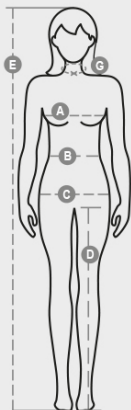

## FLORIDA FLUO

001492-0475

Women's short-sleeved square neck fitted t-shirt, with 1 cm neckband, side seams.

SAMMENSETNING: 65 % POLYESTER + 31 % BOMULL + 4 % ELASTAN

UTSEENDE: JERSEY

VEKT: 160 GR/MQ

STØRRELSER: S-M-L-XL

**Aek om emballasjens kvaliteter og miljøegenskaper**

% resirkulert materiale	100
Resirkulerbarhet	-
Tilstedeværelse av farlige stoffer	Inneholder ikke farlige stoffer

Casual&Workwear - Tops

International sizes		XS	S	M	L	XL	XXL	3XL							
IT		34	36	38	40	42	44	46	48	50	52	54	56	58	60
FR - ES		30	32	34	36	38	40	42	44	46	48	50	52	54	56
DE		28	30	32	34	36	38	40	42	44	46	48	50	52	54
UK		2	4	6	8	10	12	14	16	18	20	22	24	26	28
Collar	(G) - cm	36	36	37	37	38,5	38,5	39,5	39,5	41	41	42	42	43	43
	(G) - in	14	14	14½	14½	15	15	15½	15½	16	16	16½	16½	17	17
Bust	(A) - cm	72	76	80	84	88	92	96	100	104	108	112	116	120	124
	(A) - in	28	30	31	33	35	36	37	39	41	42	44	45	47	48
Waist	(B) - cm	54	58	62	66	70	74	76	80	84	88	92	96	100	104
	(B) - in	21	23	24	26	27	29	30	31	33	35	36	38	39	41
Hips	(C) - cm	80	84	88	92	96	100	104	108	112	116	120	124	128	132
	(C) - in	31	33	35	36	38	39	41	42	44	45	47	48	50	51
Height	(E) - cm	160/175						168/185							
	(E) - in	63/69						66/73							