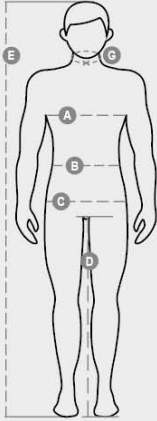

## WORKER TECH

001405-0406

Flersesongbukse, tofarget, i twill mechanical stretch av polybomull, med kneputeholder, sideelastikk og beltestropper. Lukking med glidelås og plastknapp. To franske frontlommer, en sidelomme Lock System, en målebåndholder og en smarttelefonholder. To baklommer hvorav en med borrelåspatte og en med retroreflekterende bånd. Søm i ton med kontrastinnsats i neongult. Trippelsømmer.

SAMMENSETNING: 65 % POLYESTER + 35 % BOMULL

UTSEENDE: TWILL MED MEKANISK STRETCH

VEKT: 265 GR/MQ

STØRRELSER: XXS-XS-S-M-L-XL-XXL-3XL-4XL-5XL

EMBALLASJE: 1/20

HS-KODE: 62034311

MADE IN: PK

**Aek om emballasjens kvaliteter og miljøegenskaper**

% resirkulert materiale	100
Resirkulerbarhet	-
Tilstedeværelse av farlige stoffer	Inneholder ikke farlige stoffer

Casual&Workwear - Bottoms

International sizes		XXS		XS		S		M		L		XL		XXL		3XL		4XL		5XL	
IT - DE		36	38	40	42	44	46	48	50	52	54	56	58	60	62	64	66	68	70	72	74
FR - ES		32	34	36	38	40	42	44	46	48	50	52	54	56	58	60	62	64	66	68	70
UK - US		25	27	28	29	30	32	33	34	36	38	40	41	43	45	46	48	49	51	52	54
Waist	(B) - cm	64	68	72	74	76	80	84	88	92	96	100	104	108	112	116	120	124	128	132	136
	(B) - in	25	27	28	29	30	32	33	34	36	38	40	41	43	45	46	48	49	51	52	54
Hips	(C) - cm	80	84	88	90	92	96	100	104	108	112	116	120	124	128	132	136	140	144	148	152
	(C) - in	31	33	34	35	36	38	39	41	42	44	46	47	49	50	52	53	55	56	58	59
Inside leg	(D) - cm	82	82	84	84	85	85	86	86	87	87	88	88	88	88	88	88	89	89	89	89
	(D) - in	32	32	33	33	33	33	33	33	34	34	34	34	34	34	34	34	35	35	35	35
Height	(E) - cm	170/181						175/187						175/189							
	(E) - in	67/71						69/73						69/75							