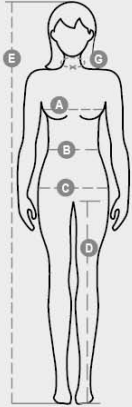

CORALINE

S01171-P262

IMAGE
NOT FOUND

SAMMENSETNING: 100 % POLYESTER
UTSEENDE: CHIFFON
VEKT: 80 GR/MQ
STØRRELSER: XS-S-M-L-XL-XXL-3XL
EMBALLASJE: 1/40
HS-KODE: 62064000
MADE IN: CN

FARGER

HVIT 00000	SALVIEGRØNN 07045	NATURAL SAND 11037	SVART 14000

KJENNETEGN

VASKEANVISNING

Workleisure & Professional - Tops

International sizes		XS	S	M	L	XL	XXL	3XL	
IT		38/40	42	44	46	48/50	52/54	56/58	
FR - ES		34/36	38	40	42	44/46	48/50	52/54	
DE		32/34	36	38	40	42/44	46/48	50/52	
UK		6/8	10	12	14	16/18	20/22	24/26	
Collar	(G) - cm	37	38	39	40	41	42	43	
	(G) - in	14½	15	15½	15¾	16	16½	17	
Bust	(A) - cm	80 - 84	86 - 88	90 - 92	94 - 96	99 - 104	107 - 112	115 - 120	
	(A) - in	31 - 32	33 - 34	35 - 36	37 - 38	39 - 41	42 - 44	45 - 47	
Waist	(B) - cm	62 - 66	68 - 70	72 - 74	76 - 78	81 - 86	89 - 94	97 - 104	
	(B) - in	24 - 25	26 - 27	28 - 29	30 - 31	32 - 33	35 - 37	38 - 40	
Hips	(C) - cm	88 - 92	94 - 96	98 - 100	102 - 104	107 - 112	115 - 120	123 - 128	
	(C) - in	34 - 35	36 - 38	38 - 39	40 - 41	42 - 44	45 - 47	48 - 50	
Height	(E) - cm	160/175				168/185			
	(E) - in	63/69				66/73			

cm = centimeters - in = inches

FINN UT MER, SKANN HER