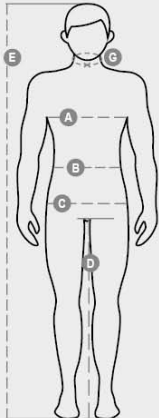

Workleisure & Professional - Tops

International sizes		XXS	XS	S	M	L	XL	XXL	3XL	4XL	5XL
IT - DE		38/40	42/44	46/48	50	52	54	56/58	60/62	64/66	68/70
FR - ES		34/36	38/40	42/44	46	48	50	52/54	56/58	60/62	64/66
UK		30/31	33/34	36/38	39	41	42	44/46	47/48	50/52	53/55
Collar	(G) - cm	38	39	40	40	41	41	42,5	44	45	46
	(G) - in	15	15½	15¾	15¾	16	16	16¾	17¼	17¾	18
Chest	(A) - cm	77 - 81	84 - 88	91 - 95	96 - 100	101 - 105	106 - 110	112 - 116	120 - 124	128 - 132	136 - 140
	(A) - in	30 - 31	32 - 34	35 - 37	38 - 39	39 - 40	41 - 43	44 - 45	47 - 48	50 - 51	53 - 55
Waist	(B) - cm	66 - 70	73 - 76	80 - 84	85 - 88	89 - 92	94 - 98	100 - 105	108 - 113	116 - 120	124 - 128
	(B) - in	26 - 27	28 - 29	31 - 32	33 - 34	35 - 36	37 - 38	39 - 41	42 - 44	45 - 47	48 - 50
Height	(E) - cm	170/181			175/187			175/189			
	(E) - in	67/71			69/73			69/75			

cm = centimeters - in = inches

ONTDEK MEER, SCAN HIER