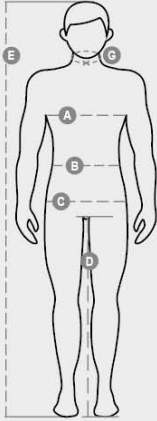

Casual&Workwear - Bottoms

International sizes	XXS		XS		S		M		L		XL		XXL		3XL		4XL		5XL		
IT - DE	36	38	40	42	44	46	48	50	52	54	56	58	60	62	64	66	68	70	72	74	
FR - ES	32	34	36	38	40	42	44	46	48	50	52	54	56	58	60	62	64	66	68	70	
UK - US	25	27	28	29	30	32	33	34	36	38	40	41	43	45	46	48	49	51	52	54	
Waist	(B) - cm	64	68	72	74	76	80	84	88	92	96	100	104	108	112	116	120	124	128	132	136
	(B) - in	25	27	28	29	30	32	33	34	36	38	40	41	43	45	46	48	49	51	52	54
Hips	(C) - cm	80	84	88	90	92	96	100	104	108	112	116	120	124	128	132	136	140	144	148	152
	(C) - in	31	33	34	35	36	38	39	41	42	44	46	47	49	50	52	53	55	56	58	59
Inside leg	(D) - cm	82	82	84	84	85	85	86	86	87	87	88	88	88	88	88	89	89	89	89	
	(D) - in	32	32	33	33	33	33	33	33	34	34	34	34	34	34	34	35	35	35	35	
Height	(E) - cm	170/181						175/187						175/189							
	(E) - in	67/71						69/73						69/75							

ONTDEK MEER, SCAN HIER