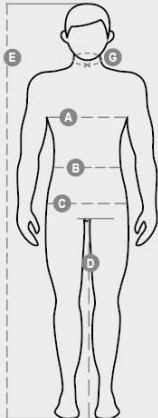

Workleisure & Professional - Tops

International sizes		XXS	XS	S	M	L	XL	XXL	3XL	4XL	5XL
IT - DE		38/40	42/44	46/48	50	52	54	56/58	60/62	64/66	68/70
FR - ES		34/36	38/40	42/44	46	48	50	52/54	56/58	60/62	64/66
UK		30/31	33/34	36/38	39	41	42	44/46	47/48	50/52	53/55
Collar	(G) - cm	38	39	40	40	41	41	42,5	44	45	46
	(G) - in	15	15½	15¾	15¾	16	16	16¾	17¼	17¾	18
Chest	(A) - cm	77 - 81	84 - 88	91 - 95	96 - 100	101 - 105	106 - 110	112 - 116	120 - 124	128 - 132	136 - 140
	(A) - in	30 - 31	32 - 34	35 - 37	38 - 39	39 - 40	41 - 43	44 - 45	47 - 48	50 - 51	53 - 55
Waist	(B) - cm	66 - 70	73 - 76	80 - 84	85 - 88	89 - 92	94 - 98	100 - 105	108 - 113	116 - 120	124 - 128
	(B) - in	26 - 27	28 - 29	31 - 32	33 - 34	35 - 36	37 - 38	39 - 41	42 - 44	45 - 47	48 - 50
Height	(E) - cm	170/181			175/187			175/189			
	(E) - in	67/71			69/73			69/75			

cm = centimeters - in = inches

ONTDEK MEER, SCAN HIER