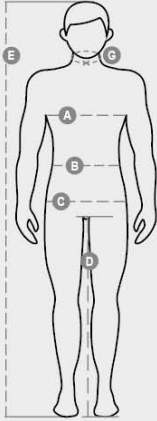

Workleisure & Professional - Tops

International sizes		XXS	XS	S	M	L	XL	XXL	3XL	4XL	5XL
IT - DE		38/40	42/44	46/48	50	52	54	56/58	60/62	64/66	68/70
FR - ES		34/36	38/40	42/44	46	48	50	52/54	56/58	60/62	64/66
UK		30/31	33/34	36/38	39	41	42	44/46	47/48	50/52	53/55
Collar	(G) - cm	38	39	40	40	41	41	42,5	44	45	46
	(G) - in	15	15½	15¾	15¾	16	16	16¾	17¼	17¾	18
Chest	(A) - cm	77 - 81	84 - 88	91 - 95	96 - 100	101 - 105	106 - 110	112 - 116	120 - 124	128 - 132	136 - 140
	(A) - in	30 - 31	32 - 34	35 - 37	38 - 39	39 - 40	41 - 43	44 - 45	47 - 48	50 - 51	53 - 55
Waist	(B) - cm	66 - 70	73 - 76	80 - 84	85 - 88	89 - 92	94 - 98	100 - 105	108 - 113	116 - 120	124 - 128
	(B) - in	26 - 27	28 - 29	31 - 32	33 - 34	35 - 36	37 - 38	39 - 41	42 - 44	45 - 47	48 - 50
Height	(E) - cm	170/181			175/187			175/189			
	(E) - in	67/71			69/73			69/75			

cm = centimeters - in = inches

ONTDEK MEER, SCAN HIER