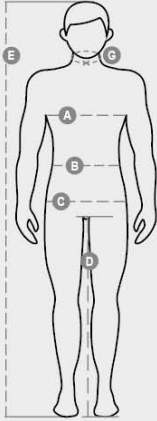

Casual&Workwear - Bottoms

International sizes	XXS		XS		S		M		L		XL		XXL		3XL		4XL		5XL		
IT - DE	36	38	40	42	44	46	48	50	52	54	56	58	60	62	64	66	68	70	72	74	
FR - ES	32	34	36	38	40	42	44	46	48	50	52	54	56	58	60	62	64	66	68	70	
UK - US	25	27	28	29	30	32	33	34	36	38	40	41	43	45	46	48	49	51	52	54	
Waist	(B) - cm	64	68	72	74	76	80	84	88	92	96	100	104	108	112	116	120	124	128	132	136
	(B) - in	25	27	28	29	30	32	33	34	36	38	40	41	43	45	46	48	49	51	52	54
Hips	(C) - cm	80	84	88	90	92	96	100	104	108	112	116	120	124	128	132	136	140	144	148	152
	(C) - in	31	33	34	35	36	38	39	41	42	44	46	47	49	50	52	53	55	56	58	59
Inside leg	(D) - cm	82	82	84	84	85	85	86	86	87	87	88	88	88	88	88	89	89	89	89	
	(D) - in	32	32	33	33	33	33	33	33	34	34	34	34	34	34	34	34	35	35	35	35
Height	(E) - cm	170/181						175/187						175/189							
	(E) - in	67/71						69/73						69/75							

ONTDEK MEER, SCAN HIER