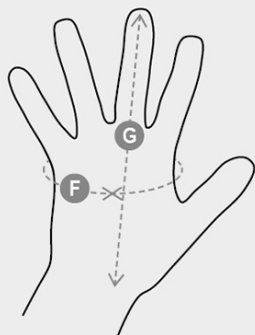

HOBBYLEATHER

000502-0141

Handschoenen met handpalm van wit volnerf geitenleer, elastische gebreide rug, in een ander kleur per maat. Elastische gebreide manchet, met klittenbandsluiting. Kenmerken: zacht. Sterke punten: comfort, gebruiksvriendelijk, gevoelig. Toepassingsgebieden: lichte precisiewerkzaamheden in droge omstandigheden.

SAMENSTELLING: VOLNERF GEIT
ASPECT: VOLNERF GEITENLEER EN GEBREIDE RUG
MATEN: 7-8-9-10-11
VERPAKKING: 12/144
HS-CODE: 42032910
MADE IN: PK

KLEUREN

BLAUW
08000

KENMERKEN

CERTIFICATIES

TOEPASSINGSGBIEDEN

		Gloves					
Numeric sizes		6	7	8	9	10	11
International sizes		XS	S	M	L	XL	XXL
Palm circumference	(F) - cm	15,2	17,8	20,3	22,9	25,4	27,9
	(F) - in	6	7	8	9	10	11
Hand length	(G) - cm	16	17,1	18,2	19,2	20,4	21,5
	(G) - in	6-6½	6½-7	7-7½	7½	8	8½