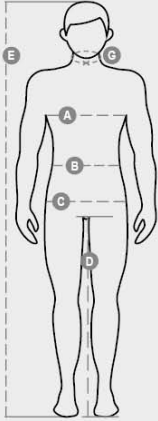

Casual&Workwear - Bottoms