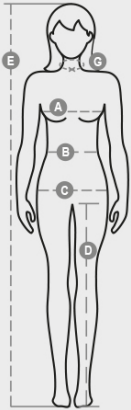

Casual&Workwear - Tops

International sizes		XS	S	M	L	XL	XXL	3XL							
IT		34	36	38	40	42	44	46	48	50	52	54	56	58	60
FR - ES		30	32	34	36	38	40	42	44	46	48	50	52	54	56
DE		28	30	32	34	36	38	40	42	44	46	48	50	52	54
UK		2	4	6	8	10	12	14	16	18	20	22	24	26	28
Collar	(G) - cm	36	36	37	37	38,5	38,5	39,5	39,5	41	41	42	42	43	43
	(G) - in	14	14	14½	14½	15	15	15½	15½	16	16	16½	16½	17	17
Bust	(A) - cm	72	76	80	84	88	92	96	100	104	108	112	116	120	124
	(A) - in	28	30	31	33	35	36	37	39	41	42	44	45	47	48
Waist	(B) - cm	54	58	62	66	70	74	76	80	84	88	92	96	100	104
	(B) - in	21	23	24	26	27	29	30	31	33	35	36	38	39	41
Hips	(C) - cm	80	84	88	92	96	100	104	108	112	116	120	124	128	132
	(C) - in	31	33	35	36	38	39	41	42	44	45	47	48	50	51
Height	(E) - cm	160/175					168/185								
	(E) - in	63/69					66/73								

ONTDEK MEER, SCAN HIER