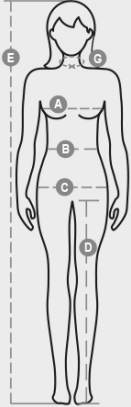

Casual&Workwear - Tops

International sizes		XS	S	M	L	XL	XXL	3XL							
IT		34	36	38	40	42	44	46	48	50	52	54	56	58	60
FR - ES		30	32	34	36	38	40	42	44	46	48	50	52	54	56
DE		28	30	32	34	36	38	40	42	44	46	48	50	52	54
UK		2	4	6	8	10	12	14	16	18	20	22	24	26	28
Collar	(G) - cm	36	36	37	37	38,5	38,5	39,5	39,5	41	41	42	42	43	43
	(G) - in	14	14	14½	14½	15	15	15½	15½	16	16	16½	16½	17	17
Bust	(A) - cm	72	76	80	84	88	92	96	100	104	108	112	116	120	124
	(A) - in	28	30	31	33	35	36	37	39	41	42	44	45	47	48
Waist	(B) - cm	54	58	62	66	70	74	76	80	84	88	92	96	100	104
	(B) - in	21	23	24	26	27	29	30	31	33	35	36	38	39	41
Hips	(C) - cm	80	84	88	92	96	100	104	108	112	116	120	124	128	132
	(C) - in	31	33	35	36	38	39	41	42	44	45	47	48	50	51
Height	(E) - cm	160/175					168/185								
	(E) - in	63/69					66/73								

ONTDEK MEER, SCAN HIER