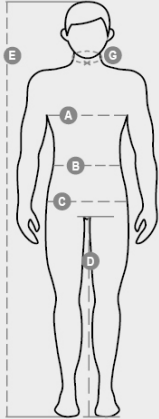

Workleisure & Professional - Bottoms

International sizes		XXS	XS	S	M	L	XL	XXL	3XL	4XL	5XL
IT - DE		38/40	42/44	46/48	50	52	54	56/58	60/62	64/66	68/70
FR - ES		34/36	38/40	42/44	46	48	50	52/54	56/58	60/62	64/66
UK		30/31	33/34	36/38	39	41	42	44/46	47/48	50/52	53/55
Waist	(B) - cm	66 - 70	73 - 76	80 - 84	85 - 88	89 - 92	94 - 98	100 - 105	108 - 113	116 - 120	124 - 128
	(B) - in	26 - 27	28 - 29	31 - 32	33 - 34	35 - 36	37 - 38	39 - 41	42 - 44	45 - 47	48 - 50
Hips	(C) - cm	81 - 86	88 - 92	95 - 99	101 - 104	105 - 109	110 - 114	115 - 120	124 - 128	132 - 136	140 - 144
	(C) - in	32 - 33	34 - 36	37 - 38	39 - 40	41 - 42	43 - 44	45 - 46	48 - 50	51 - 53	54 - 56
Inside leg	(D) - cm	84	85	86	86	87	87	88	88	88	89
	(D) - in	33	33	33	33	34	34	34	34	34	35
Height	(E) - cm	170/181			175/187			175/189			
	(E) - in	67/71			69/73			69/75			

cm = centimeters - in = inches

ДОЗНАЈТЕ ПОВЕЌЕ, РАМКА ОВДЕ