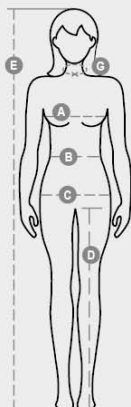

OASIS SHORTS LADY

S01136-P241

IMAGE
NOT FOUND

Состав: 45%POLYESTER 19%COTTON 17%VISCOSE 8%LINEN
8%LYOCELL 3%ELASTAN

Изглед: TECHNO STRETCH LINEN

Тежина: 170 GR/MQ

Големини: XS-S-M-L-XL-XXL

Амбалажа: 1/20

HS КОД: 62045300

MADE IN: CN

Бои

ТЕМНО ПОЛНОКНО СИНА 08079	ЖЕЛЕЗО СИВА 13067	СВЕТЛО ПЕПЕЛ СИВА 13104	ЦРНА 14000
------------------------------	----------------------	----------------------------	---------------

Карактеристики

Упатства за перење

Workleisure & Professional - Bottoms

International sizes		XS	S	M	L	XL	XXL	3XL
IT		38/40	42	44	46	48/50	52/54	56/58
FR - ES		34/36	38	40	42	44/46	48/50	52/54
DE		32/34	36	38	40	42/44	46/48	50/52
UK		6/8	10	12	14	16/18	20/22	24/26
Waist	(B) - cm	62 - 66	68 - 70	72 - 74	76 - 78	82 - 86	89 - 94	97 - 104
	(B) - in	24 - 25	26 - 27	28 - 29	30 - 31	32 - 33	35 - 37	38 - 40
Hips	(C) - cm	88 - 92	94 - 96	98 - 100	102 - 104	107 - 112	115 - 120	123 - 128
	(C) - in	34 - 35	36 - 38	38 - 39	40 - 41	42 - 44	45 - 47	48 - 50
Inside leg	(D) - cm	82	82	82	83	83	84	85
	(D) - in	32	32	32	32	32	33	34
Height	(E) - cm	160/175			168/185			
	(E) - in	63/69			66/73			