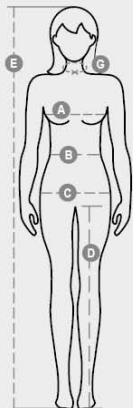

OASIS LADY

S01122-P241

IMAGE
NOT FOUND

Состав: 45%POLYESTER 19%COTTON 17%VISCOSE 8%LINEN
8%LYOCELL 3%ELASTAN

Изглед: TECHNO STRETCH LINEN

Тежина: 170 GR/MQ

Големини: XS-S-M-L-XL-XXL

Амбалажа: 1/20

HS КОД: 62046318

MADE IN: CN

Бои

ТЕМНО ПОЛНОКНО СИВА 08079	ЖЕЛЕЗО СИВА 13067	СВЕТЛО ПЕПЕЛ СИВА 13104	ЦРНА 14000
------------------------------	----------------------	----------------------------	---------------

Карактеристики

Упатства за перење

Workleisure & Professional - Bottoms

International sizes		XS	S	M	L	XL	XXL	3XL	
IT		38/40	42	44	46	48/50	52/54	56/58	
FR - ES		34/36	38	40	42	44/46	48/50	52/54	
DE		32/34	36	38	40	42/44	46/48	50/52	
UK		6/8	10	12	14	16/18	20/22	24/26	
Waist	(B) - cm	62 - 66	68 - 70	72 - 74	76 - 78	82 - 86	89 - 94	97 - 104	
	(B) - in	24 - 25	26 - 27	28 - 29	30 - 31	32 - 33	35 - 37	38 - 40	
Hips	(C) - cm	88 - 92	94 - 96	98 - 100	102 - 104	107 - 112	115 - 120	123 - 128	
	(C) - in	34 - 35	36 - 38	38 - 39	40 - 41	42 - 44	45 - 47	48 - 50	
Inside leg	(D) - cm	82	82	82	83	83	84	85	
	(D) - in	32	32	32	32	32	33	34	
Height	(E) - cm	160/175			168/185				
	(E) - in	63/69			66/73				