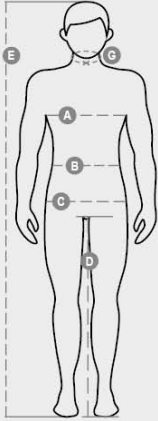

IMAGE
NOT FOUND

Состав: 45%POLYESTER 19%COTTON 17%VISCOSE 8%LINEN
8%LYOCELL 3%ELASTAN

Изглед: TECHNO STRETCH LINEN

Тежина: 170 GR/MQ

Големини: XS-S-M-L-XL-XXL-3XL

Амбалажа: 1/40

HS КОД: 62034319

MADE IN: CN

Бои

ТЕМНО ПОЛНОКНО СИНА 08079	ЖЕЛЕЗО СИВА 13067	СВЕТЛО ПЕПЕЛ СИВА 13104	ЦРНА 14000
------------------------------	----------------------	----------------------------	---------------

Карактеристики

Упатства за перење

Workleisure & Professional - Bottoms

International sizes		XXS	XS	S	M	L	XL	XXL	3XL	4XL	5XL
IT - DE		38/40	42/44	46/48	50	52	54	56/58	60/62	64/66	68/70
FR - ES		34/36	38/40	42/44	46	48	50	52/54	56/58	60/62	64/66
UK		30/31	33/34	36/38	39	41	42	44/46	47/48	50/52	53/55
Waist	(G) - cm	66 - 70	73 - 76	80 - 84	85 - 88	89 - 92	94 - 98	100 - 105	108 - 113	116 - 120	124 - 128
	(G) - in	26 - 27	28 - 29	31 - 32	33 - 34	35 - 36	37 - 38	39 - 41	42 - 44	45 - 47	48 - 50
Hips	(A) - cm	81 - 86	88 - 92	95 - 99	101 - 104	105 - 109	110 - 114	115 - 120	124 - 128	132 - 136	140 - 144
	(A) - in	32 - 33	34 - 36	37 - 38	39 - 40	41 - 42	43 - 44	45 - 46	48 - 50	51 - 53	54 - 56
Inside leg	(B) - cm	84	85	86	86	87	87	88	88	88	89
	(B) - in	33	33	33	33	34	34	34	34	34	35
Height	(E) - cm	170/181			175/187			175/189			
	(E) - in	67/71			69/73			69/75			