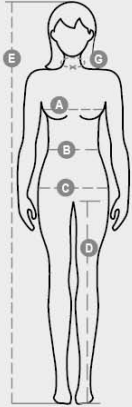

## DUNE LADY

S01112-P241

IMAGE  
NOT FOUND

Состав: 45%POLYESTER 19%COTTON 17%VISCOSE 8%LINEN  
8%LYOCELL 3%ELASTAN

Изглед: TECHNO STRETCH LINEN

Тежина: 170 GR/MQ

Големини: XS-S-M-L-XL-XXL

Амбалажа: 1/20

HS КОД: 62046311

MADE IN: CN

**Бои**

БЕЛА 00000	ПРИРОДНО ЗЕЛЕНА БОЈА НА ЛИСТОТ 07071	ТЕМНО ПОЛНОЌНО СИНА 08079	КАКИ 11006
ЖЕЛЕЗО СИВА 13067	СВЕТЛО ПЕПЕЛ СИВА 13104	ЦРНА 14000	

Карактеристики

Упатства за перење

## Workleisure &amp; Professional - Bottoms

International sizes		XS	S	M	L	XL	XXL	3XL	
IT		38/40	42	44	46	48/50	52/54	56/58	
FR - ES		34/36	38	40	42	44/46	48/50	52/54	
DE		32/34	36	38	40	42/44	46/48	50/52	
UK		6/8	10	12	14	16/18	20/22	24/26	
Waist	(B) - cm	62 - 66	68 - 70	72 - 74	76 - 78	82 - 86	89 - 94	97 - 104	
	(B) - in	24 - 25	26 - 27	28 - 29	30 - 31	32 - 33	35 - 37	38 - 40	
Hips	(C) - cm	88 - 92	94 - 96	98 - 100	102 - 104	107 - 112	115 - 120	123 - 128	
	(C) - in	34 - 35	36 - 38	38 - 39	40 - 41	42 - 44	45 - 47	48 - 50	
Inside leg	(D) - cm	82	82	82	83	83	84	85	
	(D) - in	32	32	32	32	32	33	34	
Height	(E) - cm	160/175			168/185				
	(E) - in	63/69			66/73				