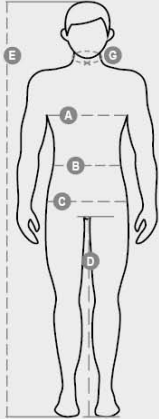

HAMMOCK SHORTS

S01133-P241

IMAGE
NOT FOUND

Состав: 45%POLYESTER 19%COTTON 17%VISCOSE 8%LINEN
8%LYOCELL 3%ELASTAN

Изглед: TECHNO STRETCH LINEN

Тежина: 170 GR/MQ

Големини: XS-S-M-L-XL-XXL-3XL

Амбалажа: 1/20

HS КОД: 62034319

MADE IN: CN

Бои

ТЕМНО ПОЛНОКНО СИНА 08079	КАКИ 11006	ЖЕЛЕЗО СИВА 13067	ЦРНА 14000
------------------------------	---------------	----------------------	---------------

Карактеристики

Упатства за перење

Workleisure & Professional - Bottoms

International sizes		XXS	XS	S	M	L	XL	XXL	3XL	4XL	5XL
IT - DE		38/40	42/44	46/48	50	52	54	56/58	60/62	64/66	68/70
FR - ES		34/36	38/40	42/44	46	48	50	52/54	56/58	60/62	64/66
UK		30/31	33/34	36/38	39	41	42	44/46	47/48	50/52	53/55
Waist	(G) - cm	66 - 70	73 - 76	80 - 84	85 - 88	89 - 92	94 - 98	100 - 105	108 - 113	116 - 120	124 - 128
	(G) - in	26 - 27	28 - 29	31 - 32	33 - 34	35 - 36	37 - 38	39 - 41	42 - 44	45 - 47	48 - 50
Hips	(A) - cm	81 - 86	88 - 92	95 - 99	101 - 104	105 - 109	110 - 114	115 - 120	124 - 128	132 - 136	140 - 144
	(A) - in	32 - 33	34 - 36	37 - 38	39 - 40	41 - 42	43 - 44	45 - 46	48 - 50	51 - 53	54 - 56
Inside leg	(B) - cm	84	85	86	86	87	87	88	88	88	89
	(B) - in	33	33	33	33	34	34	34	34	34	35
Height	(E) - cm	170/181			175/187			175/189			
	(E) - in	67/71			69/73			69/75			