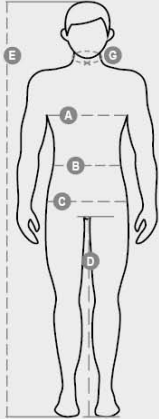

НАММОСК

S01063-P241

IMAGE
NOT FOUND

Состав: 45%POLYESTER 19%COTTON 17%VISCOSE 8%LINEN
8%LYOCELL 3%ELASTAN

Изглед: TECHNO STRETCH LINEN

Тежина: 170 GR/MQ

Големини: XS-S-M-L-XL-XXL-3XL

Амбалажа: 1/20

HS КОД: 62034319

MADE IN: CN

Бои

ТЕМНО ПОЛНОКНО СИНА 08079	КАКИ 11006	ЖЕЛЕЗО СИВА 13067	ЦРНА 14000
------------------------------	---------------	----------------------	---------------

Карактеристики

Упатства за перење

Workleisure & Professional - Bottoms

International sizes		XXS	XS	S	M	L	XL	XXL	3XL	4XL	5XL
IT - DE		38/40	42/44	46/48	50	52	54	56/58	60/62	64/66	68/70
FR - ES		34/36	38/40	42/44	46	48	50	52/54	56/58	60/62	64/66
UK		30/31	33/34	36/38	39	41	42	44/46	47/48	50/52	53/55
Waist	(G) - cm	66 - 70	73 - 76	80 - 84	85 - 88	89 - 92	94 - 98	100 - 105	108 - 113	116 - 120	124 - 128
	(G) - in	26 - 27	28 - 29	31 - 32	33 - 34	35 - 36	37 - 38	39 - 41	42 - 44	45 - 47	48 - 50
Hips	(A) - cm	81 - 86	88 - 92	95 - 99	101 - 104	105 - 109	110 - 114	115 - 120	124 - 128	132 - 136	140 - 144
	(A) - in	32 - 33	34 - 36	37 - 38	39 - 40	41 - 42	43 - 44	45 - 46	48 - 50	51 - 53	54 - 56
Inside leg	(B) - cm	84	85	86	86	87	87	88	88	88	89
	(B) - in	33	33	33	33	34	34	34	34	34	35
Height	(E) - cm	170/181			175/187			175/189			
	(E) - in	67/71			69/73			69/75			